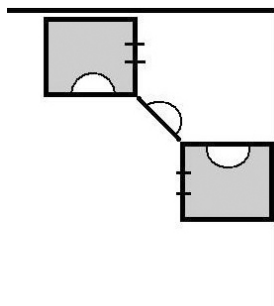

Paket D: Gör en stor och mysig innegård.