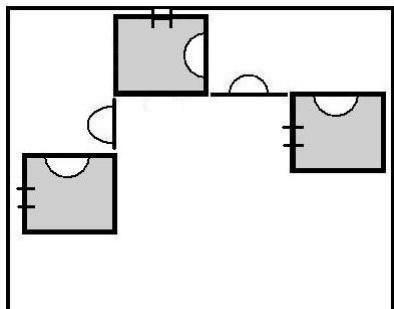

KRYPIN-familjen är en svensktillverkad och CE-godkänd produktserie i återvinningsbar ABS-plast. Fyrrummaren, enrummaren och modulväggen kan kombineras på en mängd olika sätt, lika lätt att ställa upp som att vika ihop. Väggarna är följsamma och tål aktivt lekande barn. KRYPIN är en åretrunt-produkt som kan användas både inne och ute och passar lika bra på förskola som hemma eller som lekhörna i butik. Alla skivor har avfasade kanter och golvet som medföljer är mjukt och har en värmeisolerande funktion.

Genom att använda fantasin går det att skapa massor av kombinationer. Här nedanför ser du några exempel. Låt därefter barnens kreativitet och leklust avgöra vad som händer i alla dessa miljöer.

Paket A: Bygg ett samhälle där husen kan vara bostad, förskola, sjukhus, polisstation, affär, kiosk mm.