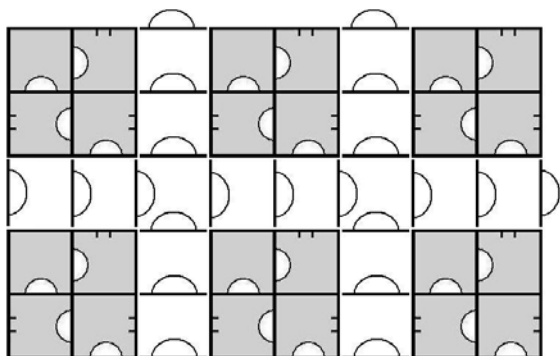

Paket B: Skapa skräddarsydda lekmiljöer, t.ex. oändliga labyrinter.